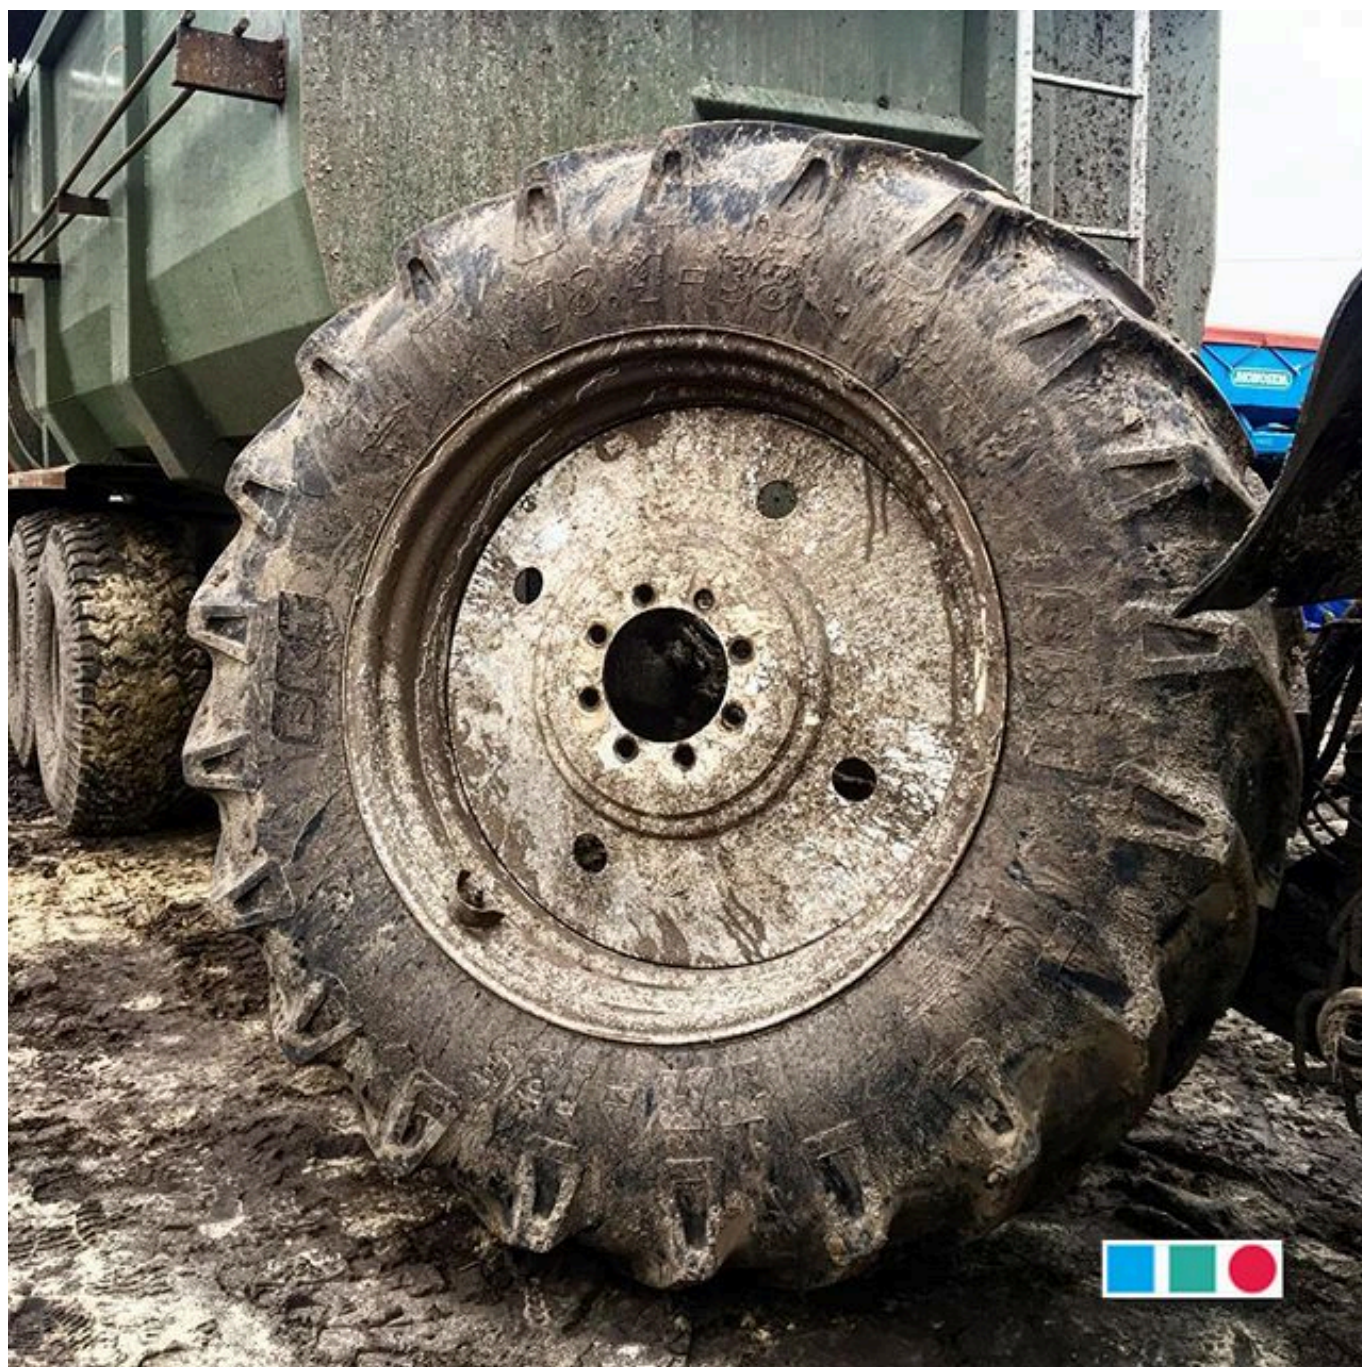

Шины TR 135 лучше всего подходят для машин, которые используются для обработки почвы и опрыскивания. Некоторые версии модели также можно устанавливать на экскаваторы, прицепы и комбайны.